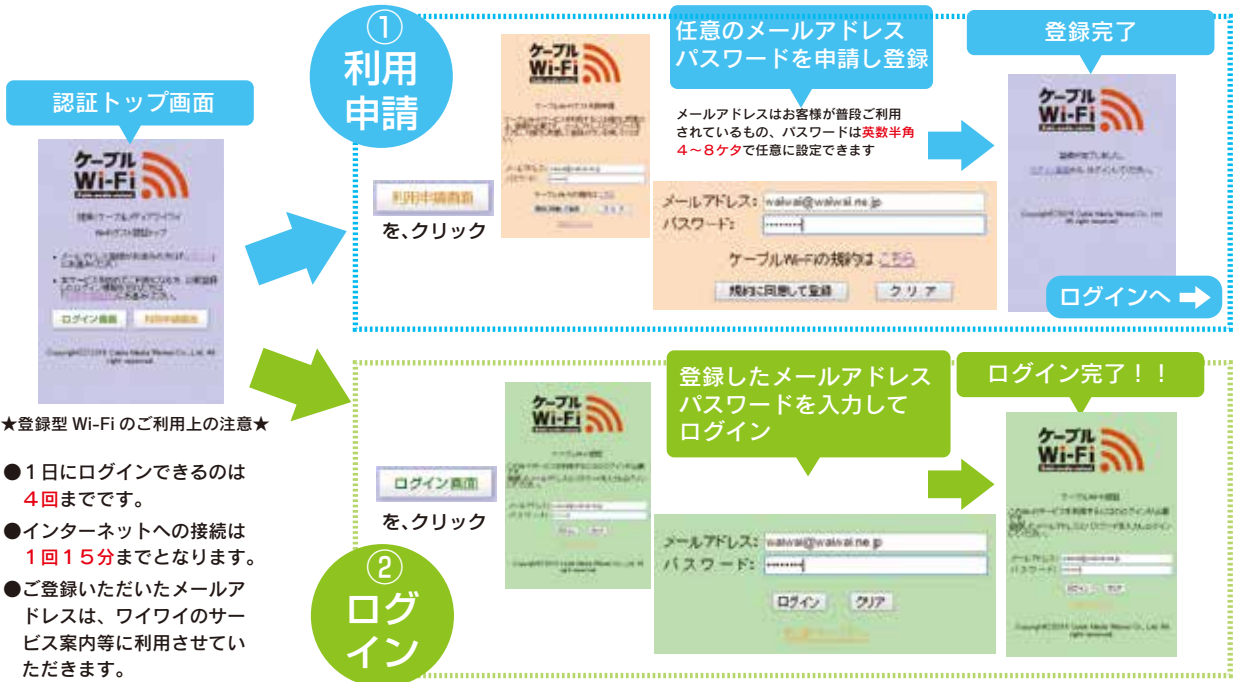

完全に無料でご利用できます。ワイワイのポイントカード「WaiCa」をお持ちの方は
さらに快適にご利用できます!!

Q. 利用するまでの手順がややこしくない?

「WaiCa」をお持ちの方とそうでない方でご利用までの手順が異なりますが
いくつかのステップですぐご利用できます!! →詳しい利用方法はウラ面へ

WaiCaをお持ちの方

SSID : 0001CableWiFi-Waiwai を選択

認証キーは **WaiCa** ●●●●●●●●

※W・Cは大文字

※カード番号上8ケタ

①認証画面でログイン

IDにワイカカード番号下**8ケタ**
パスワードにPIN番号**4ケタ**入力

ID: 12341234
パスワード: ●●●●

ケーブルWi-Fiの規約は [こちら](#)

ログイン クリア

②ログイン完了

WaiCaをお持ちでない方

SSID : 0002CableWiFi_Guest-Waiwai を選択

認証画面はインターネットブラウザで表示されます。認証画面が表示されない場合は <http://767.fm> にアクセスして下さい。

ワイワイポイントカード **WaiCa** とは???

ワイワイの利用料金 **100円 = 1ポイント**貯まるカード!

加盟店で1ポイント=1円でご利用できます。また加盟店でポイントを貯めることもできます。