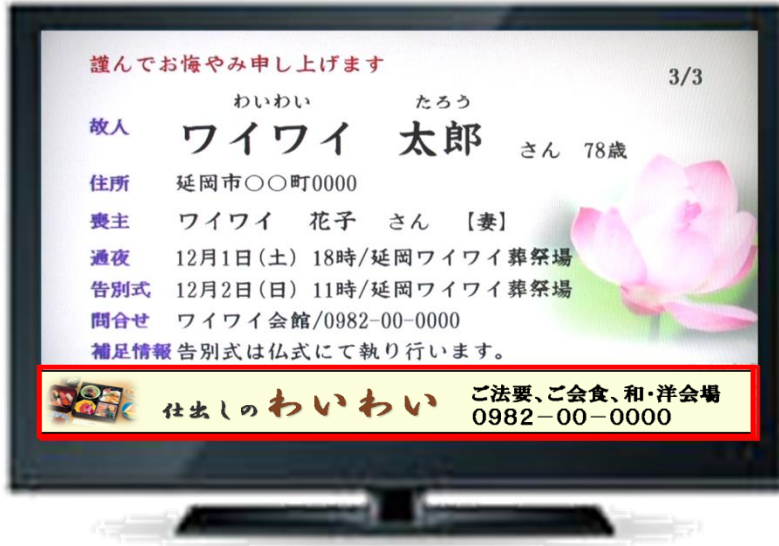

「ワイワイおくやみチャンネル」(983ch)とは

「24時間おくやみ情報専門チャンネル」

地元の葬祭業者と連携し、通夜・告別式の会場や日程など葬儀に関する最新の情報を文字情報で24時間放送します。

謹んでお悔やみ申し上げます	5/6	親族一覧	1/2
故人	のべおか たろう 延岡 太郎 さん 100歳	表主 (長男)	延岡 ①小太郎 (ケーブルメディアワイワイ)
住所	ワイワイ商事会長 延岡市愛宕町2丁目1-12	嫁	延岡 ②花子
喪主	延岡 小太郎 さん (長男)	次男	延岡 ③小太郎 (ケーブルメディアワイワイ)
通夜	2月5日(水) 17時/延岡ワイワイ葬祭会館	嫁	延岡 ④花子 (ケーブルメディアワイワイ)
告別式	2月6日(木) 11時/延岡ワイワイ葬祭会館	三男	延岡 ⑤小太郎 (ケーブルメディアワイワイ)
問合せ	ワイワイ葬祭会館/0982-22-1500	嫁	延岡 ⑥花子
補足情報	仏式にて執り行います	孫	高千穂 ⑦平太 (ケーブルメディアワイワイ)
		嫁	高千穂 ⑧花子 (ケーブルメディアワイワイ)

仕出しのわいわい ご法要、ご会食、和・洋会場
0982-00-0000

【ワイワイおくやみチャンネルの特徴】

- 県北限定情報だから地域に必要な情報
- 地元の葬儀店と連携し最新情報を放送
- 24時間365日いつでも確認できる
- ワイワイテレビの全加入者が視聴可能
(約40,000世帯のメディア媒体)
(延岡市・日向市・門川町・美郷町・高千穂町・日之影町)

広告枠

広告料金について

◎画面下段の広告枠です。