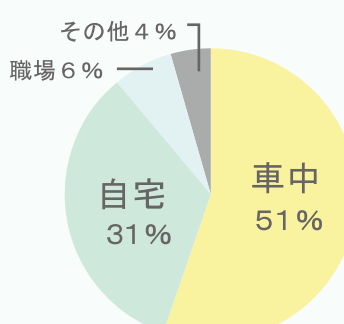

76.7MHz

エリア内人口: 約 65,000 人
 送信所: 日向市米の山
 周波数: 76.7MHz 出力: 20W
 スタジオ: ケーブルメディアワイワイ日向局

FMひゅうがの番組内容

基本は地元情報!!

小さな出来事でも、濃ゆ〜く取り上げさせていただきます!

- **ローカル情報** 日向市・門川町行政情報 **福祉医療情報** (休日当番医・検診・予防接種情報など)
 - イベント情報** **スーパー特売情報** **サーフィン波情報** **人物紹介** など
- 地域情報をお伝えしながら、元気な街づくりを応援します!
- **音楽番組** 最新のミュージックシーンから懐かしのオールディーズまで。
 - **災害情報** 災害時には緊急放送に切り替えて放送します。

- 「ローコスト」
- 「タイムリー」
- 「気軽さ」...

FMひゅうがは貴社の「今」のメッセージを電波に乗せて日向市・門川町の皆様へお届けするお手伝いをします。

「FMひゅうが」ラジオCMの特徴

- 1 地域限定** 地域限定の放送局だから、日向市、門川町の皆様へ向けた無駄のない、情報発信が可能です。
- 2 ローコスト** 他メディアと比べ、低予算での広告展開が可能です。
- 3 スピーディ** 音声のみのメディアのため、広告の制作時間を短縮でき、最新の情報をスピーディに伝えられます。
※最短、当日の駆け込みCM放送依頼にも対応可能です。
- 4 いつの間にか耳に** 「運転中でも」「家事の途中でも」何かをしながら、いつの間にか耳に入ってくるフレーズで、刷りこみ効果が期待できます。
- 5 非計画購買層への訴求** 外出→帰宅間の動線上の顧客に刺激と情報を与えることで来店までのハードルを下げたり、来店後のリマインド効果を期待できます。

コミュニティラジオはこんなシチュエーションで聴かれています

コミュニティラジオの聴取場所 ※エフエムやつるる調べ

車を運転しながら、作業をしながら、リラックスしながら... ラジオは生活にそっと寄り添うパートナー

FMひゅうがでは、ご予算に応じた広告プランを提供いたします。『とにかく露出を増やしたい』『こだわりをじっくり伝えたい』『1週間だけ集中してCMを流したい』『現場やイベント会場から生中継してほしい』など、貴社のご要望をお聞かせください。ご希望に沿ったプランをご提案させていただきます。