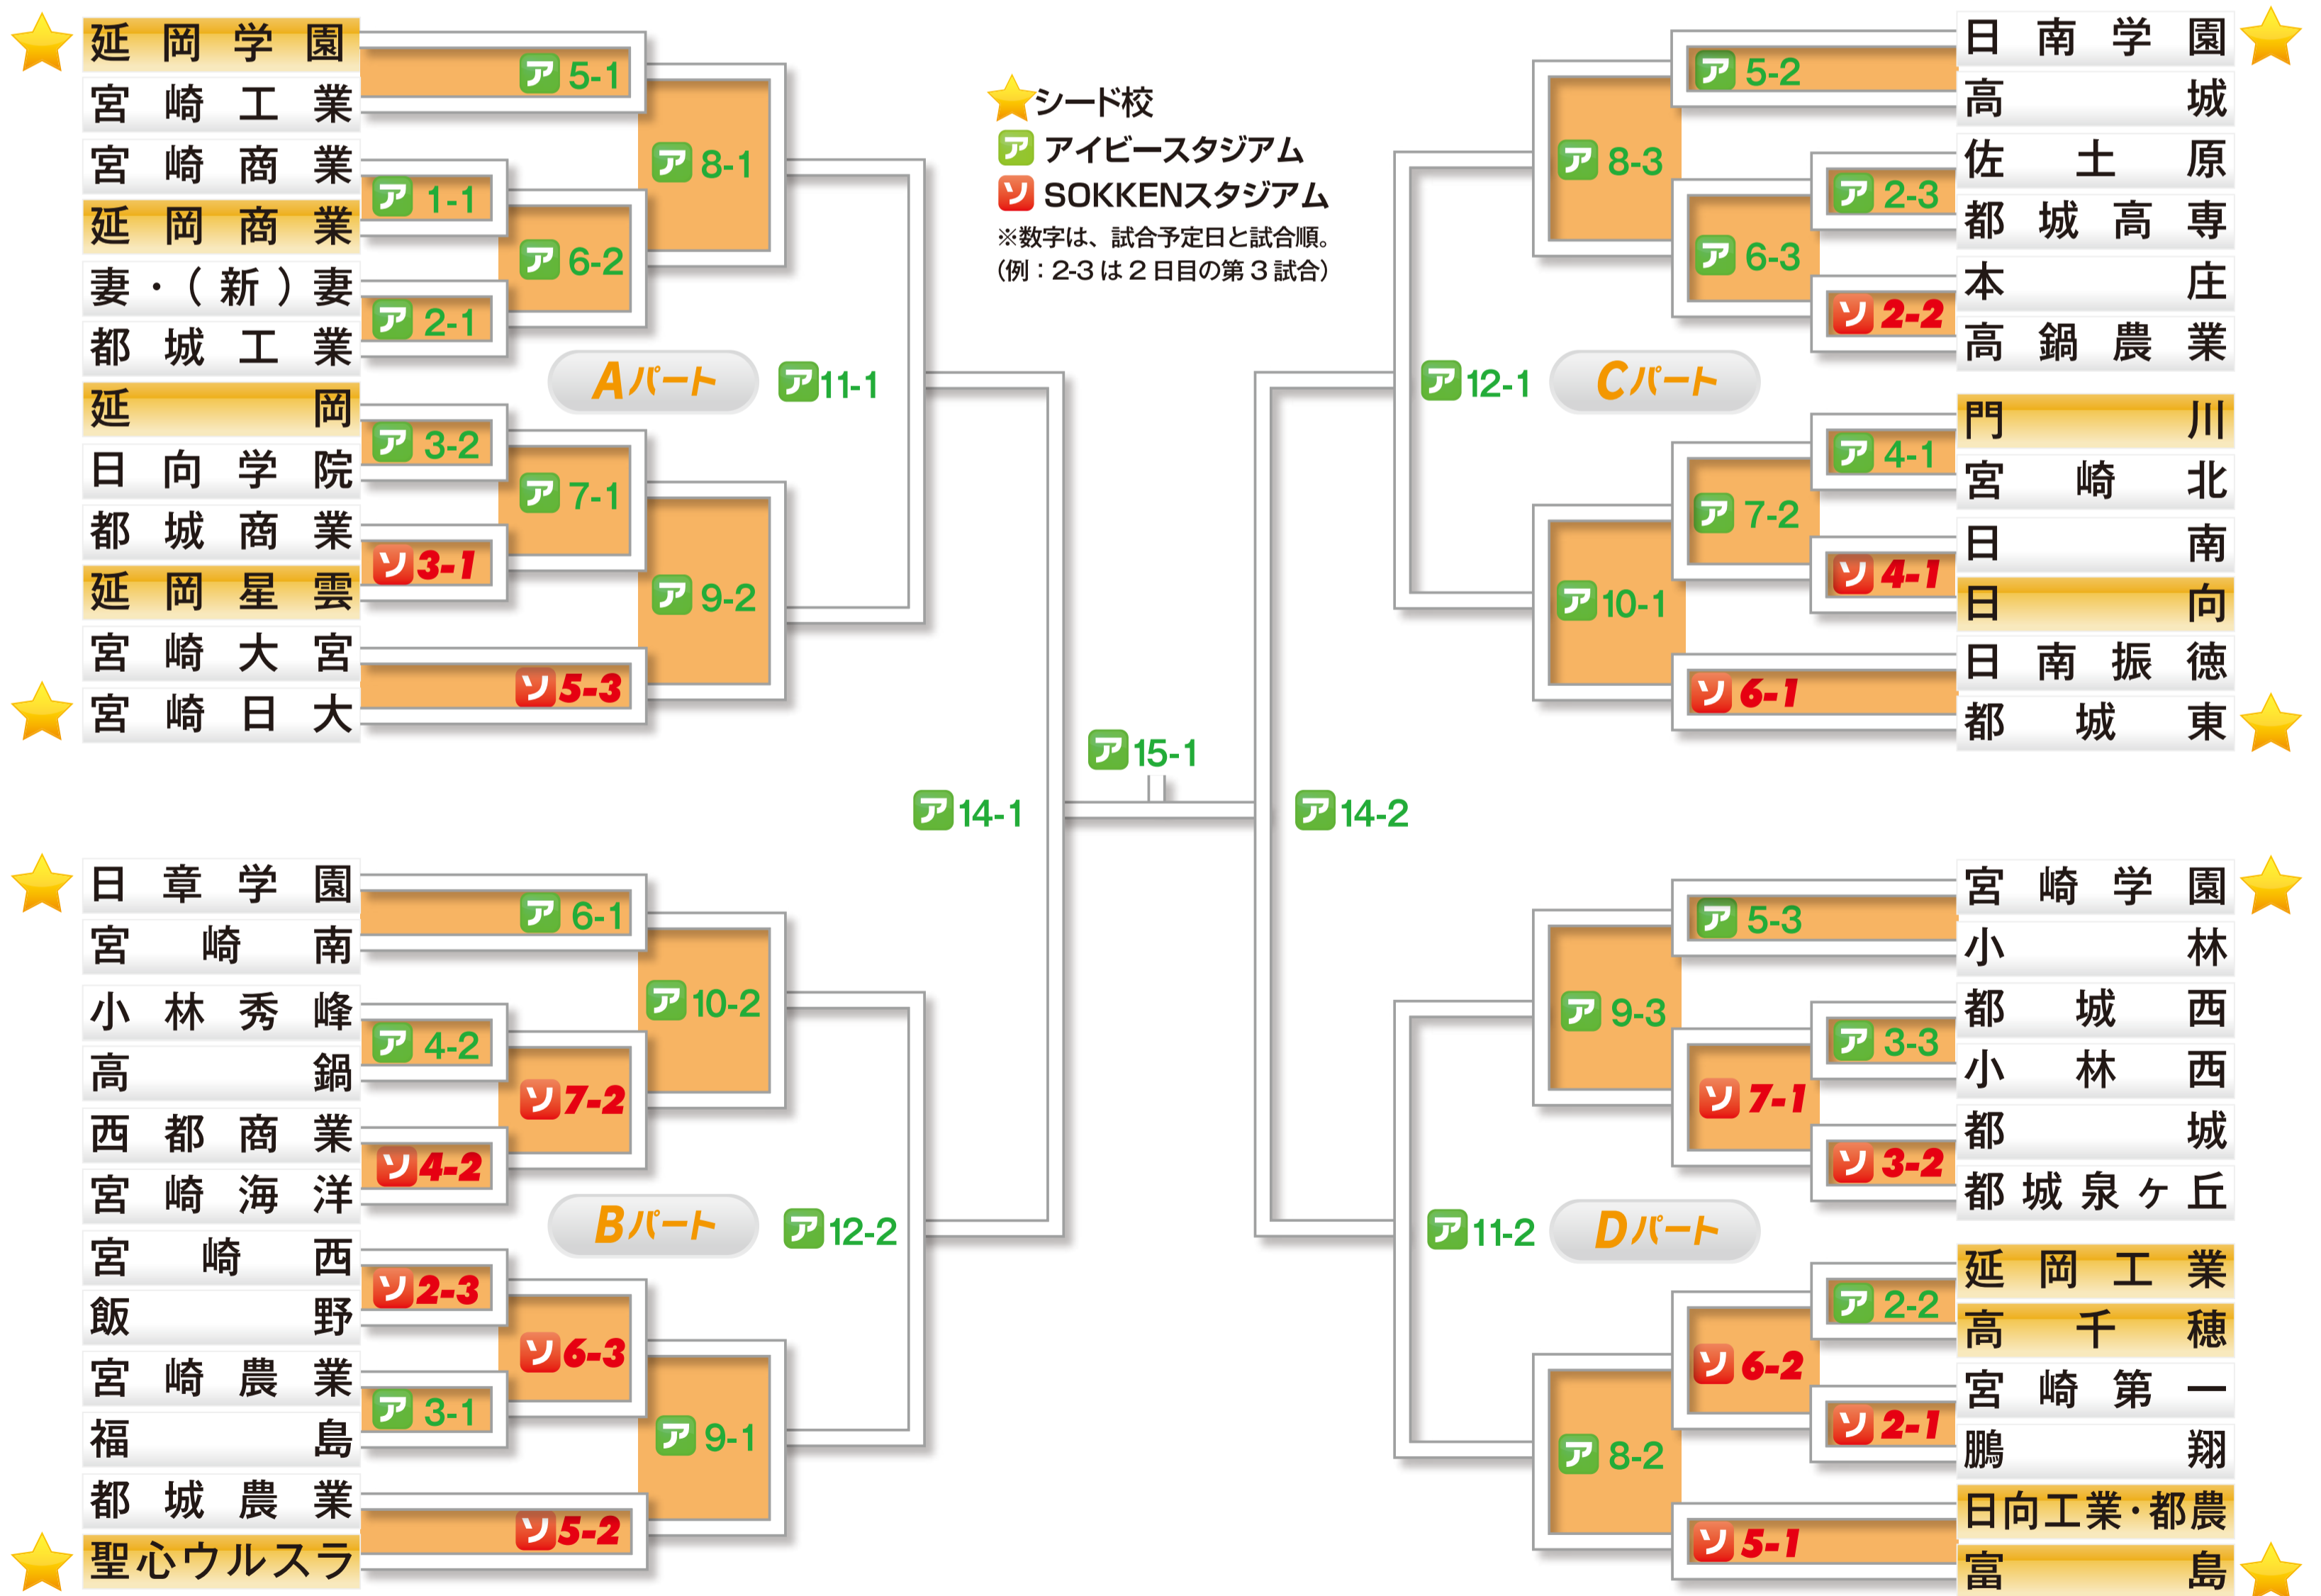

第100回 全国高等学校野球選手権記念 宮崎大会

いよいよ2018夏、開幕!

主催／宮崎県高等学校野球連盟、朝日新聞社
製作・著作／MRT宮崎放送
ケーブルメディアワイワイ、MCN宮崎ケーブルテレビ、BTVVで放送

熱闘生中継

7/7 (土)より

ワイワイテレビにて
宮崎大会1回戦から
準々決勝まで生中継(予定)

第100回全国高等学校野球選手権宮崎大会組合せ
ワイワイテレビ放送予定

※美郷町・日之影町・高千穂町のお客様は890chでSOKKENスタジアムの生中継をご視聴できます。

期間 7/7(土)～1回戦から準々決勝まで
 期間 アイビースタジアム/SOKKENスタジアム

試合予定開始時間	第1試合	第2試合	第3試合
初日1試合	13:30		
1日3試合	9:00	11:30	14:00
1日2試合	10:00	12:30	
決勝	13:00		

※大規模災害等、編成ルール上やむを得ない理由が発生した場合は、放送が中止になる場合があります。
 ※天候により試合日程・内容が変更になることがあります。