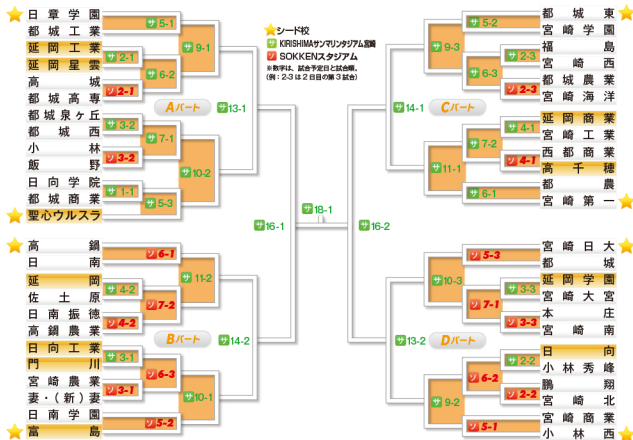

第101回
全国高等学校
野球選手権
宮崎大会

見逃さない!

熱投生中継!

今年も2つの球場で!

7/6^土より

ワイワイテレビにて
宮崎大会1回戦から
準々決勝まで生中継(予定)

主催/宮崎県高等学校野球連盟、朝日新聞社

制作・著作/MRT宮崎放送

ケーブルメディアワイワイ、MCN宮崎ケーブルテレビ、BTVで放送

SOKKENスタジアム

122ch

第101回全国高等学校野球選手権宮崎大会組合せ

ワイワイテレビ放送予定

KIRISHIMAサンマリナスタジアム

112ch

7/6日~1回戦から準々決勝まで

KIRISHIMA サンマリナスタジアム/ソクケンスタジアム

試合予定開始時刻	第1試合	第2試合	第3試合
初日1試合	13:30		
1日3試合	9:00	11:30	14:00
1日2試合	10:00	12:30	
決勝	10:00		

※3回戦以降の第1試合の開始は、予定時刻の15分後とする。