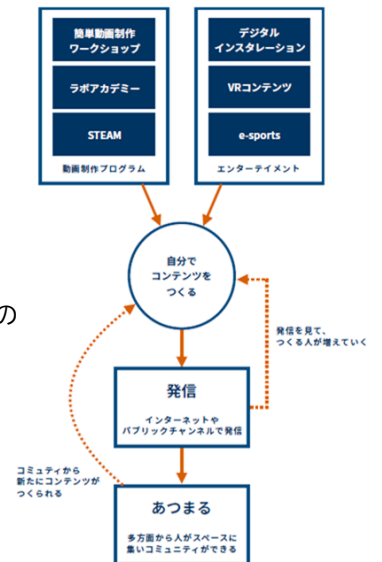

## ～動画×市民活動の場～

株式会社ケーブルメディアワイワイ（本社：宮崎県延岡市愛宕町）は、延岡駅西口街区ビル内に新施設『waiwai PLAY LAB（ワイワイプレイラボ）』を2022年3月19日にオープンいたします。

### ■ 提供する3要素

当施設のコンセプトを実現するため、以下の3つの要素を提供します。

1. あつまる ～コミュニティを集め、より大きなムーブメントを生み出す～
  - ・ e-sports大会や配信、トークイベント等を開催できるイベントスペース。大型ビジョンや音響設備を完備し、可動式什器を用途に合わせて組み替えることができます。
2. つくる ～クリエイティブへの興味を促し、つくる楽しさを知る～
  - ・ オープンな動画収録スタジオ。映像編集・音響設備を備え、使い方や編集のテクニックをレクチャーしてくれるスタッフが常駐し、初心者でも気軽に結婚式ビデオ、イベント用の映像、お店紹介、企業PV、ネット動画、ミュージックビデオなどの映像の制作が可能です。
3. まなぶ ～新しい気づき、情報に出会える～
  - ・ 外部講師や常勤スタッフと連携し、動画制作やプログラミングなどを学べるプログラムを企画し、新たな気づきや学びの機会をご提供します。