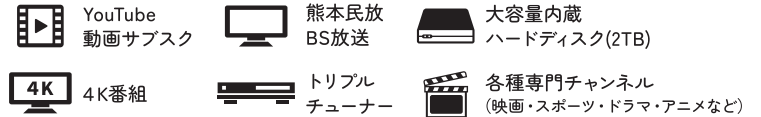

プレミアム4K簡録+ひかりインターネット

※4※5
月額 ~~8,910円~~ → 1年間 月額 **5,610円**

ケーブルテレビ 70ch / ひかりインターネット 1Gbps ※6

Point

割引額表 ★録画機能付きコースにお申し込みの場合。詳しくはお問い合わせください。

ご利用中のサービス	新規加入サービス	ケーブルテレビ割引額(月額)★	ひかりインターネット割引額(月額)	割引額合計(月額)
未加入	ケーブルテレビ+ひかりインターネット	2,200円割引	1,100円割引	合計3,300円割引
ケーブルテレビ	ひかりインターネット	割引は適用されません	1,100円割引	合計1,100円割引
ひかりインターネット	ケーブルテレビ	2,200円割引	割引は適用されません	合計2,200円割引

※4 24ヶ月間の定期契約期間（自動更新）がございます。期間内での解約には違約金が必要です。※5 月額料金には、NHKの各放送受信料は含まれておりません。※6 ベストエフォート型サービスです。カテゴリー数値は最大速度となり、値はお客様宅内に設置する回線終端から当社設備までの間における技術規格上の最大値であり、お客様宅内での実使用速度を示すものではありません。通信サービス利用時の速度は、お客様のご利用環境・回線のトラフィック状況等により大幅に低下する場合があります。※7 スマートテレビプラス（地デジ）コースの通信速度はお住まいの地域や住宅タイプ等により、120Mbpsまでのご提供となる場合がございます。※お住まいの地域・設備によってはご利用いただけない場合がございます。詳しくはお問い合わせください。表記の価格は全て税込価格です。